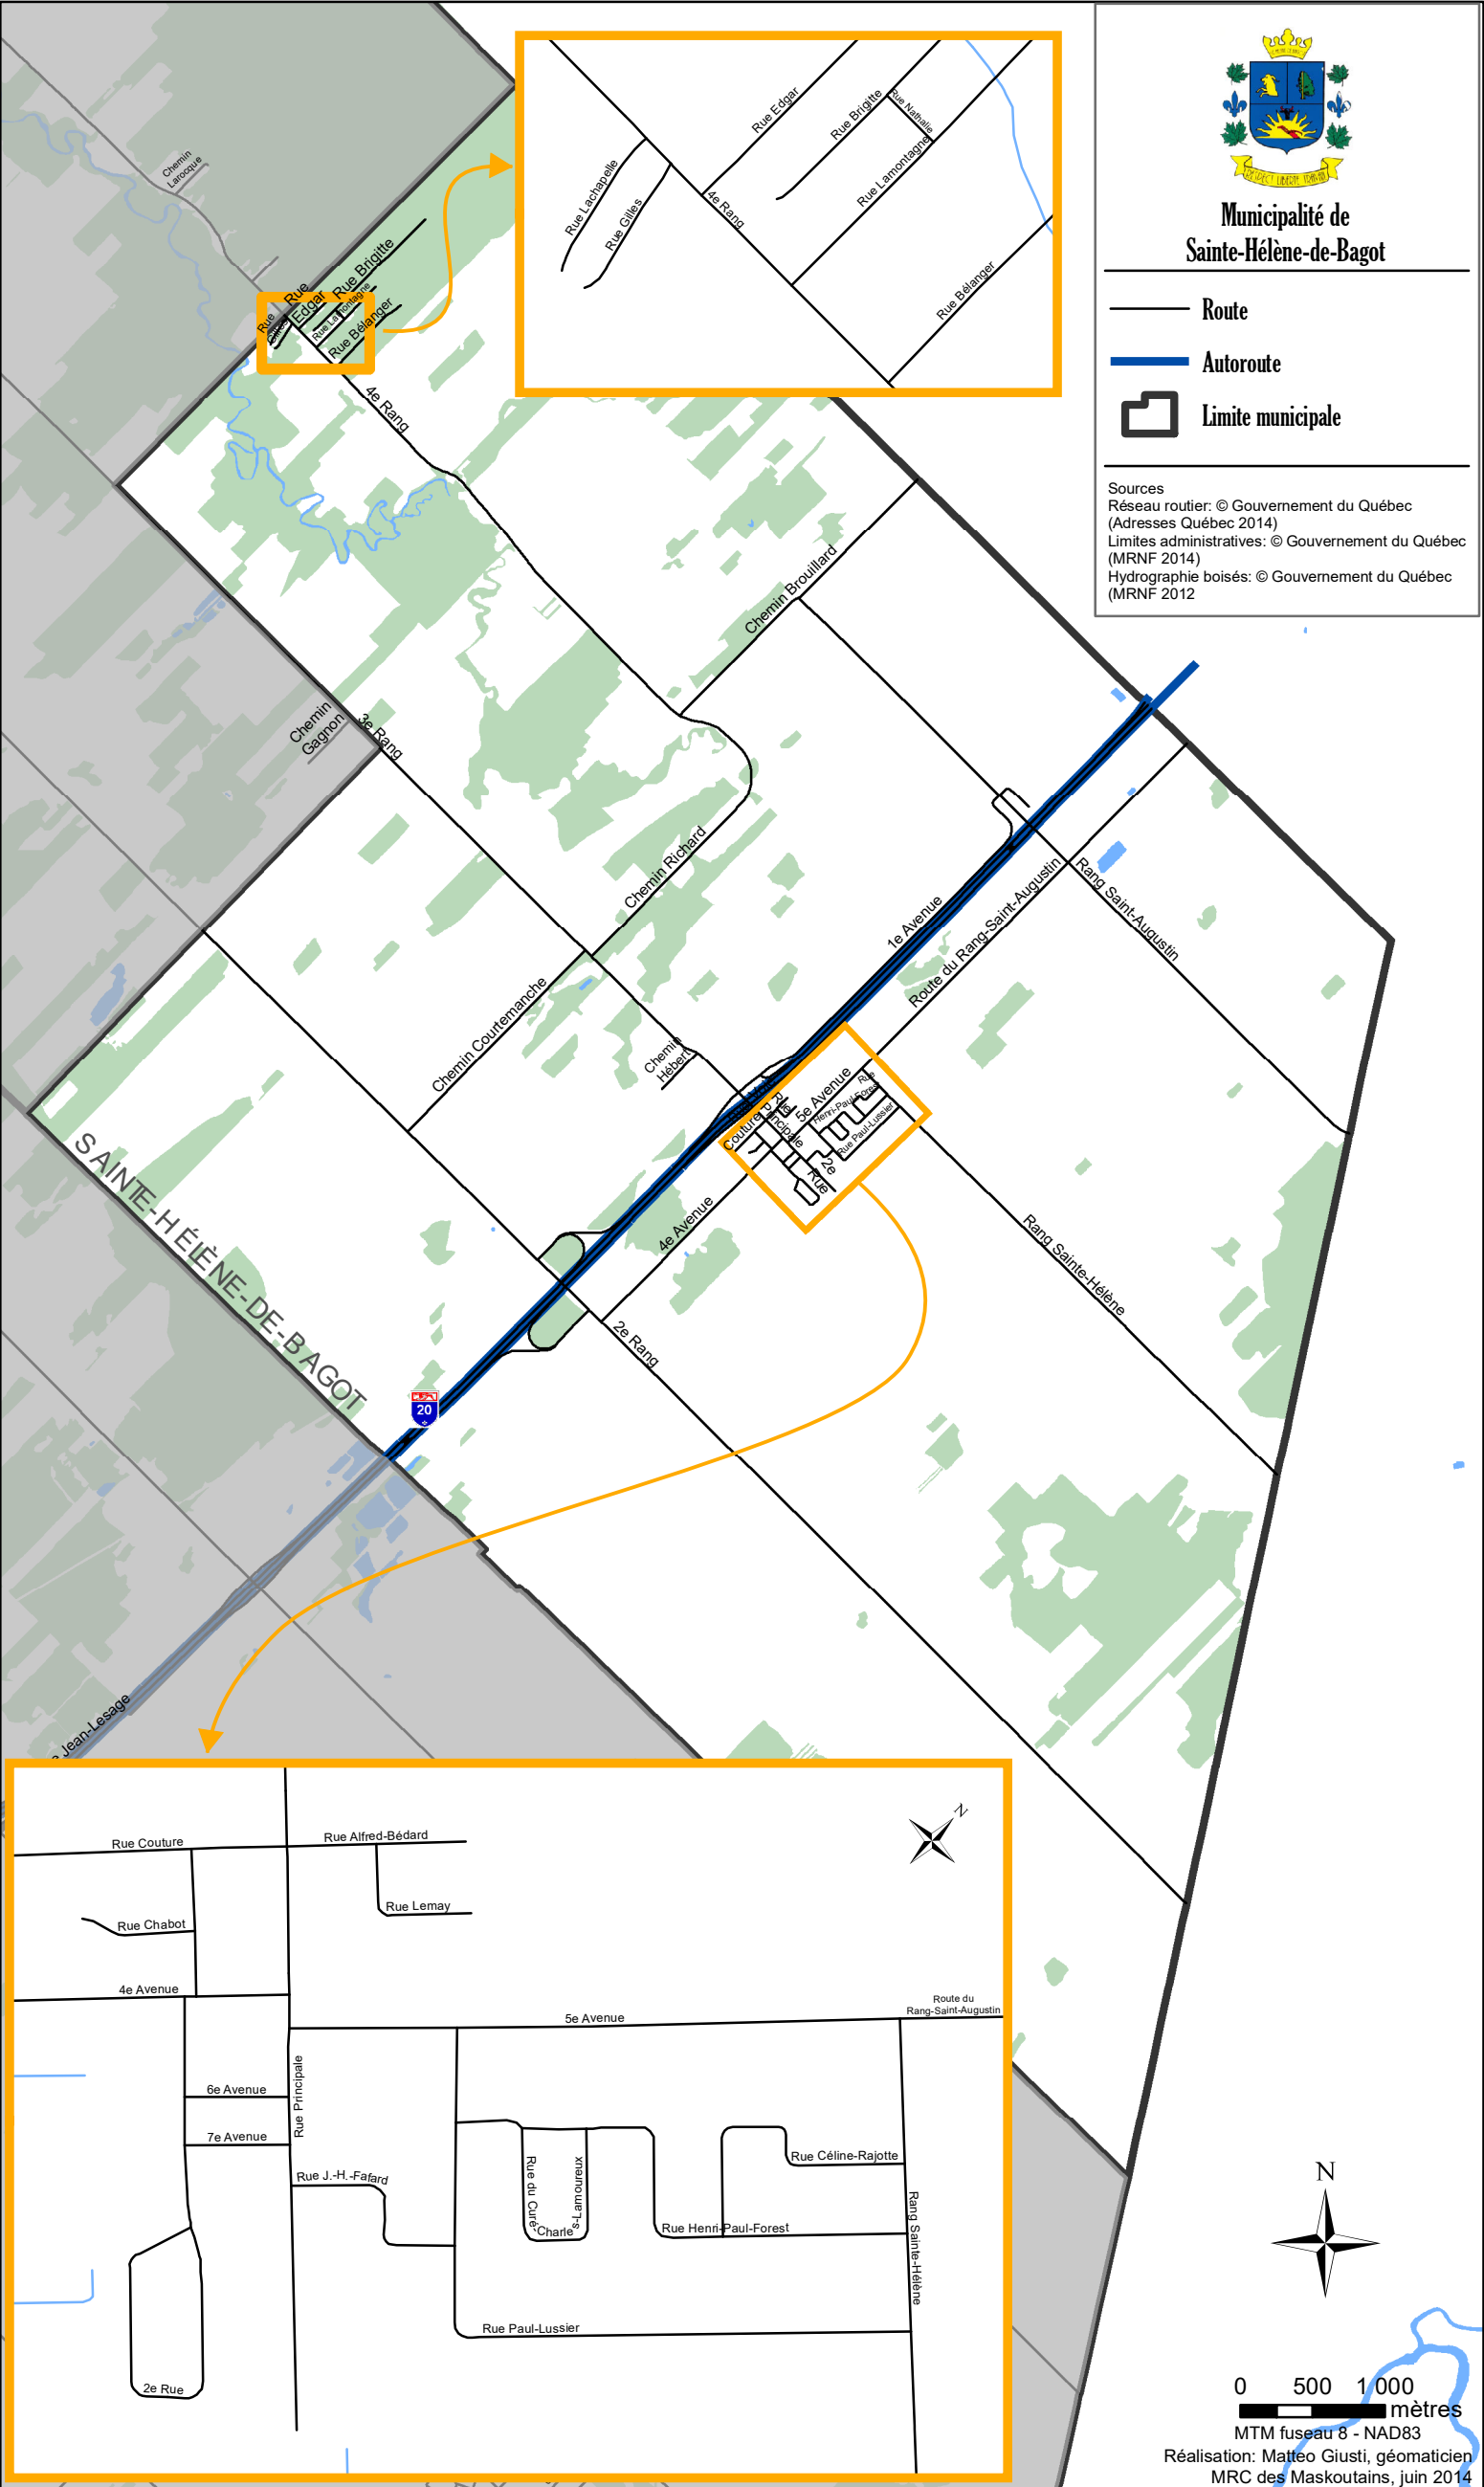

**Municipalité de
Sainte-Hélène-de-Bagot**

- Route
- Autoroute
- ▭ Limite municipale

Sources
Réseau routier: © Gouvernement du Québec
(Adresses Québec 2014)
Limites administratives: © Gouvernement du Québec
(MRNF 2014)
Hydrographie boisés: © Gouvernement du Québec
(MRNF 2012)

0 500 1 000
mètres

MTM fuseau 8 - NAD83
Réalisation: Matteo Giusti, géomaticien
MRC des Maskoutains, juin 2014